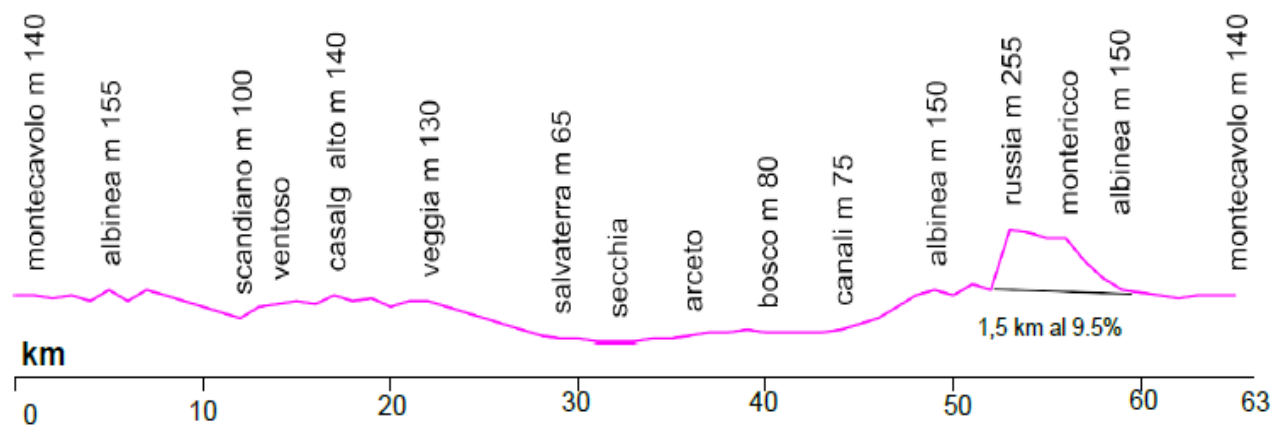

NOVEMBRE 2024

VENERDI' 01/11/2024 ORE 09.15 "PEDALATA DI CHIUSURA"

PERCORSO LUUNGO: MONTECAVOLO-SCANDIANO-VENTOSO-DISLIVELLICASALGRANDE ALTO-VEGGIA-SALVATERRA-ARCETO-BOSCO-CANALIALBINEA-(BIV-CORTO)-RUSSIA MONTERICCO-ALBINEA-PUIANELLOMONTECAVOLO=**Km. 63**

PERCORSO CORTO : ALBINEA-PUIANELLO-MONTECAVOLO = **Km.60**

-Salite previste:1 -Dislivello: Mt. 544

-Arrivo previsto alla media dei 23 Km/h alle ore 12.15

Salita: 1.5 Km al 9.5 % - 2° Categoria (Lungo)

-Pendenza massima: 16%