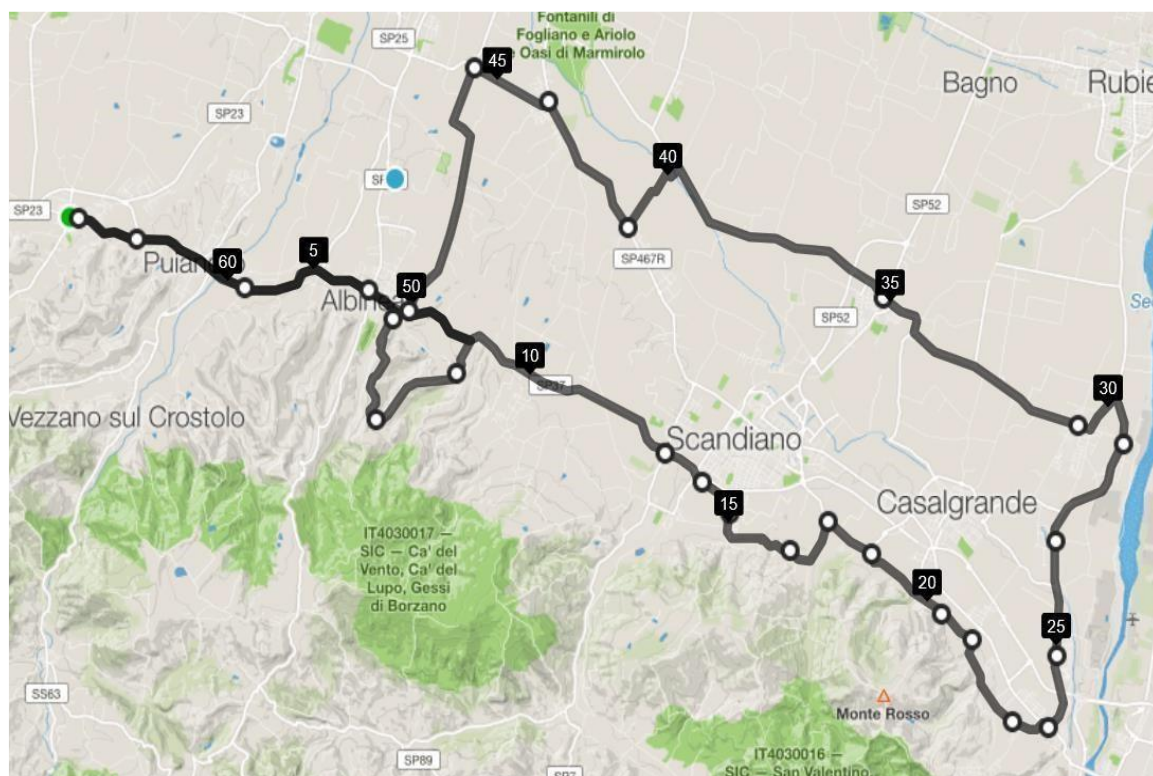

NOVEMBRE 2024

VENERDI' 01/11/2024 ORE 09.15 "PEDALATA DI CHIUSURA"

PERCORSO LUUNGO: MONTECAVOLO-SCANDIANO-VENTOSO-DISLIVELLICASALGRANDE ALTO-VEGGIA-SALVATERRA-ARCETO-BOSCO-CANALIALBINEA-(BIV-CORTO)-RUSSIA MONTERICCO-ALBINEA-PUIANELLOMONTECAVOLO=**Km. 63**

PERCORSO CORTO : ALBINEA-PUIANELLO-MONTECAVOLO = **Km.60**

-Salite previste:1 -Dislivello: Mt. 544

-Arrivo previsto alla media dei 23 Km/h alle ore 12.15

Salita: 1.5 Km al 9.5 % - 2° Categoria (Lungo)

-Pendenza massima: 16%