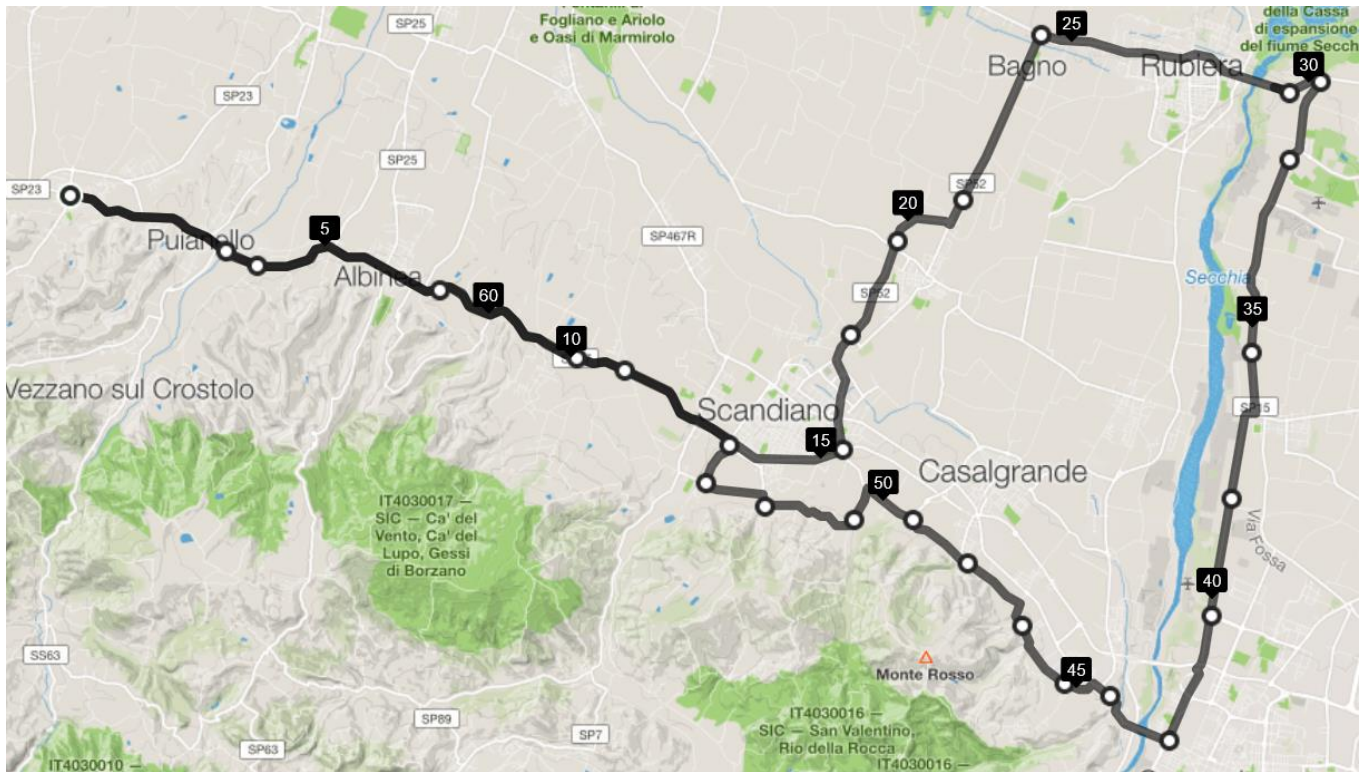

NOVEMBRE 2021

LUNEDI 01/11/2021

(Pedalata di chiusura)

ORE 9.15

PERCORSO UNICO: MONTECAVOLO-SCANDIANO-ARCETO-BAGNO-RUBIERA
MARZAGLIA-MAGRETA-SASSUOLO-VEGGIA-DISLIVELLI DINAZZANO-CASALGRANDE
ALTO-VENTOSO-SCANDIANO-ALBINEA-MONTECAVOLO = **Km 68**

-Salite previste: 0

-Dislivello: Mt. 474

-Arrivo previsto alla media dei 24 Km/h alle ore 12.05

-Arrivederci con il calendario a febbraio 2022

-Da Novembre ritrovi ore 9.30 – Percorsi liberi da scegliere (by Silvio)