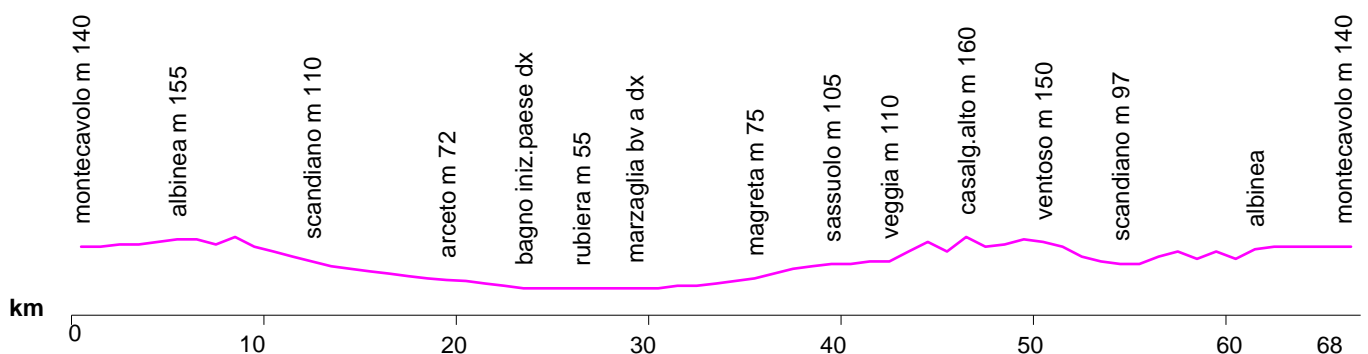

NOVEMBRE 2021

LUNEDI 01/11/2021

(Pedalata di chiusura)

ORE 9.15

PERCORSO UNICO: MONTECAVOLO-SCANDIANO-ARCETO-BAGNO-RUBIERA
MARZAGLIA-MAGRETA-SASSUOLO-VEGGIA-DISLIVELLI DINAZZANO-CASALGRANDE
ALTO-VENTOSO-SCANDIANO-ALBINEA-MONTECAVOLO = **Km 68**

-Salite previste: 0

-Dislivello: Mt. 474

-Arrivo previsto alla media dei 24 Km/h alle ore 12.05

-Arrivederci con il calendario a febbraio 2022

-Da Novembre ritrovi ore 9.30 – Percorsi liberi da scegliere (by Silvio)