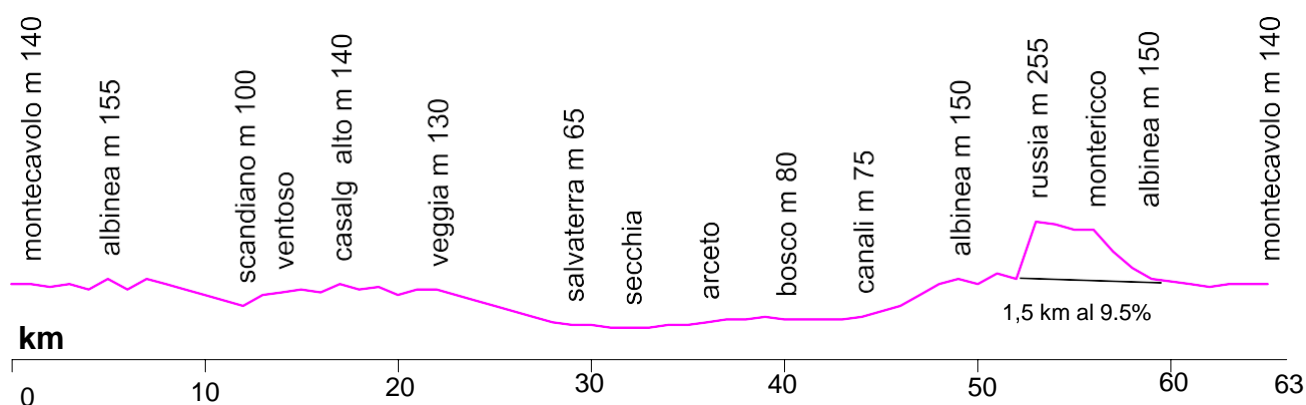

MERCOLEDI 01/11/2023 ORE 09.30

"PEDALATA DI CHIUSURA"

PERCORSO LUNGO: MONTECAVOLO-SCANDIANO-VENTOSO-DISLIVELLICASALGRANDE ALTO-VEGGIA-SALVATERRA-ARCETO-BOSCO-CANALIALBINEA-(BIV-CORTO)-RUSSIA MONTERICCO-ALBINEA-PUIANELLOMONTECAVOLO=**Km. 63**

PERCORSO CORTO : ALBINEA-PUIANELLO-MONTECAVOLO = **Km.60**

-Salite previste:1 -Dislivello: Mt. 533

-Arrivo previsto alla media dei 23 Km/h alle ore 12.15

-Salita: 1.5 Km al 9.5 % - 2° Categoria (Lungo)

-Pendenza massima: 16%