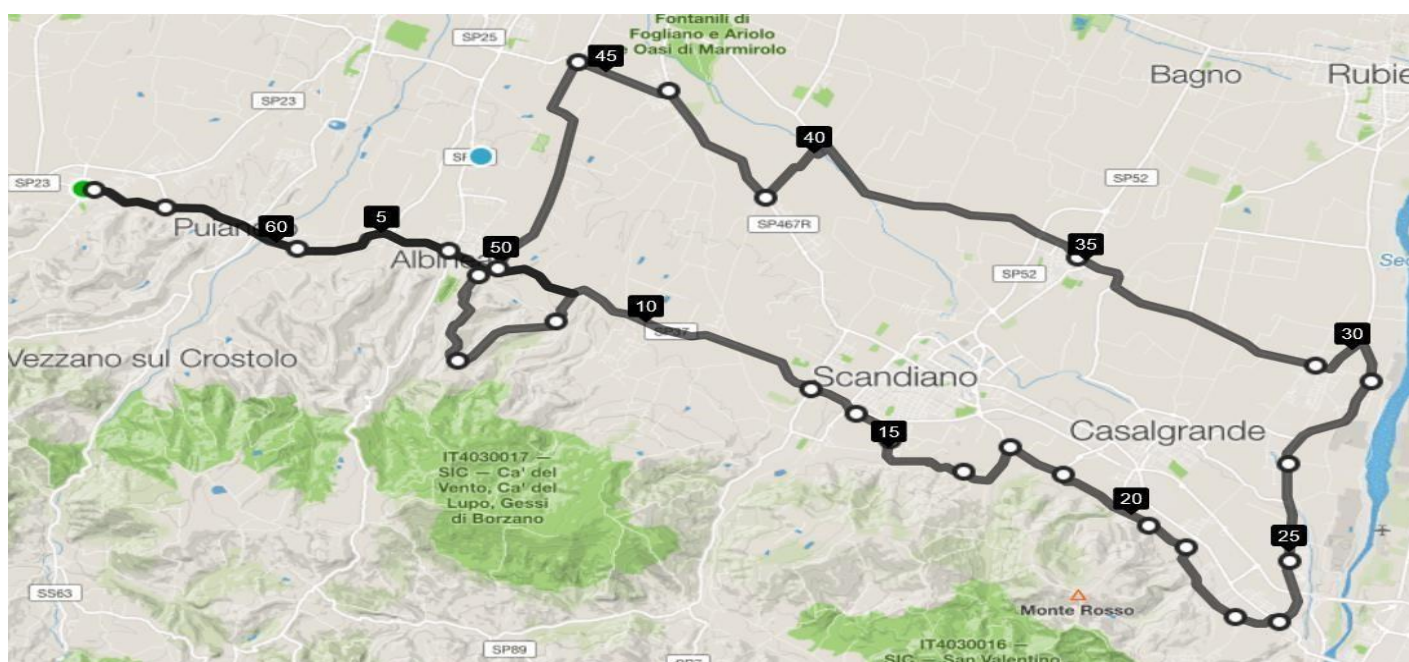

MERCOLEDI 01/11/2023 ORE 09.30

"PEDALATA DI CHIUSURA"

PERCORSO LUNGO: MONTECAVOLO-SCANDIANO-VENTOSO-DISLIVELLICASALGRANDE ALTO-VEGGIA-SALVATERRA-ARCETO-BOSCO-CANALIALBINEA-(BIV-CORTO)-RUSSIA MONTERICCO-ALBINEA-PUIANELLOMONTECAVOLO=**Km. 63**

PERCORSO CORTO : ALBINEA-PUIANELLO-MONTECAVOLO = **Km.60**

-Salite previste:1 -Dislivello: Mt. 533

-Arrivo previsto alla media dei 23 Km/h alle ore 12.15

-Salita: 1.5 Km al 9.5 % - 2° Categoria (Lungo)

-Pendenza massima: 16%